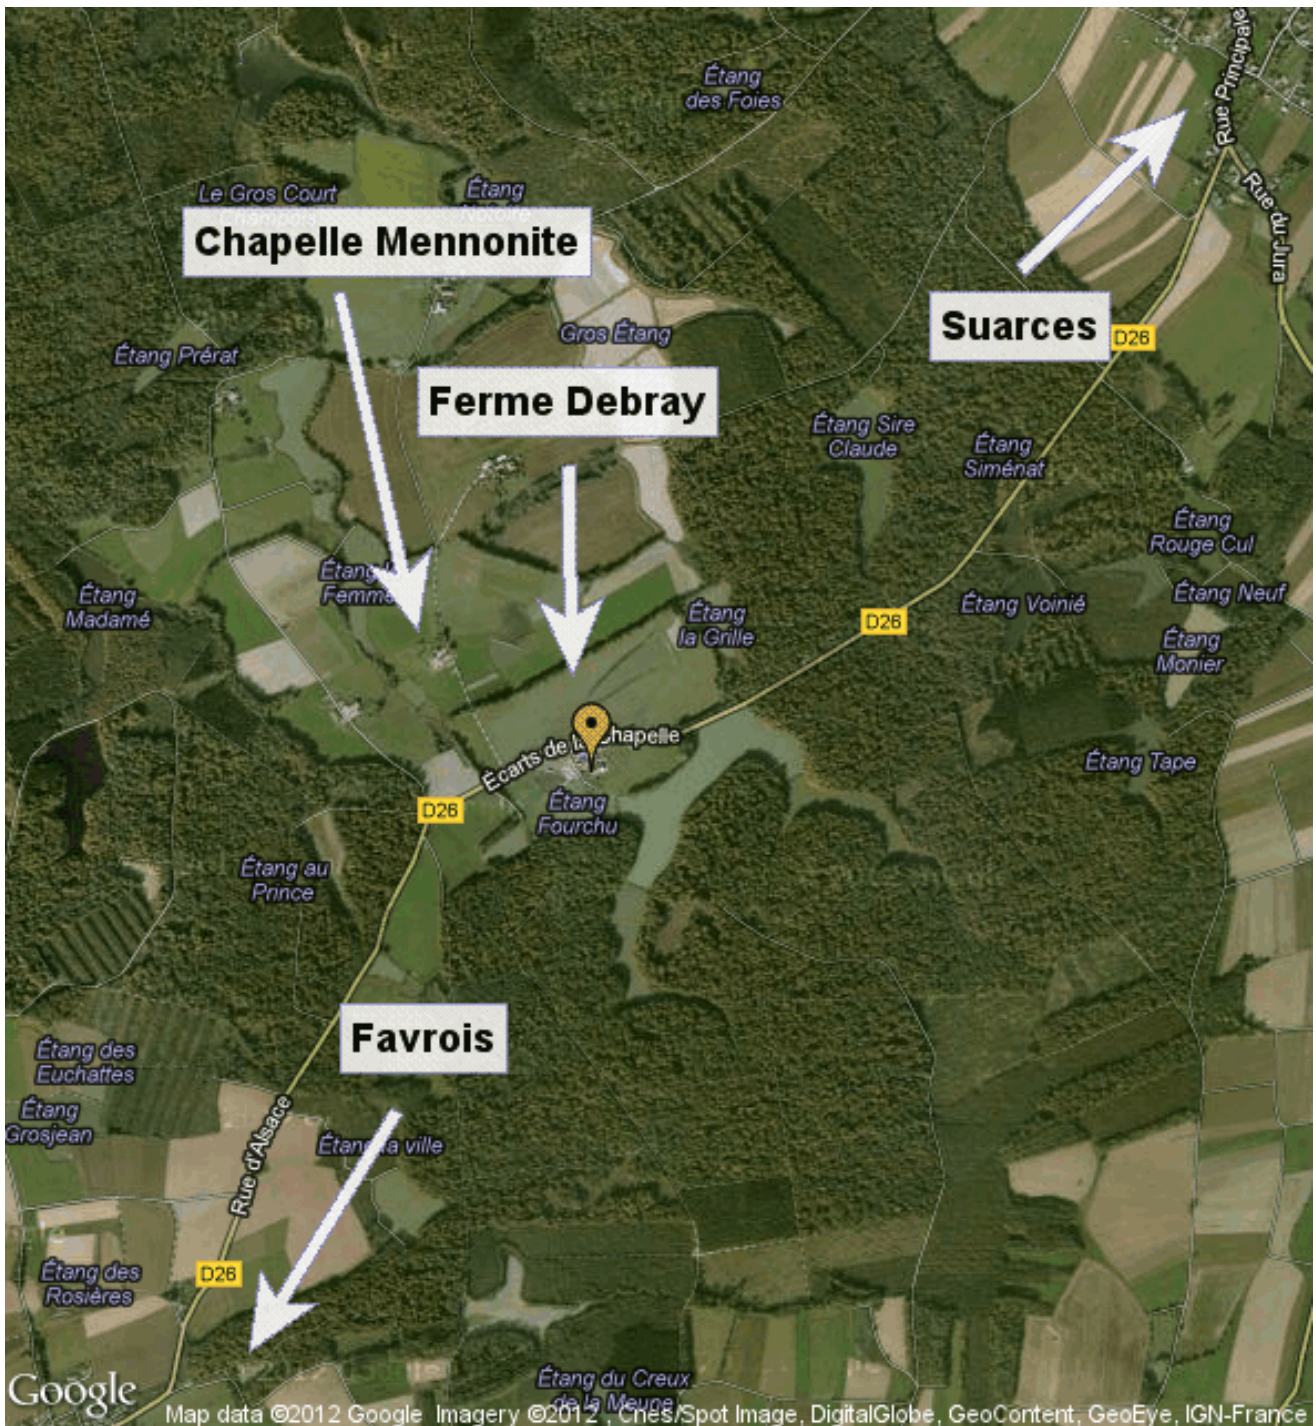

Verfasst von:
Redaktion Grüngürtel - info@gruenguertel.ch

Bäumleingasse 14
CH-4051 Basel
Tel.+41 61 273 25 15

www.gruenguertel.net www.espacesverts.net
www.greenbelt.ch

info@gruenguertel.net
info@espacesverts.net
info@greenbelt.ch